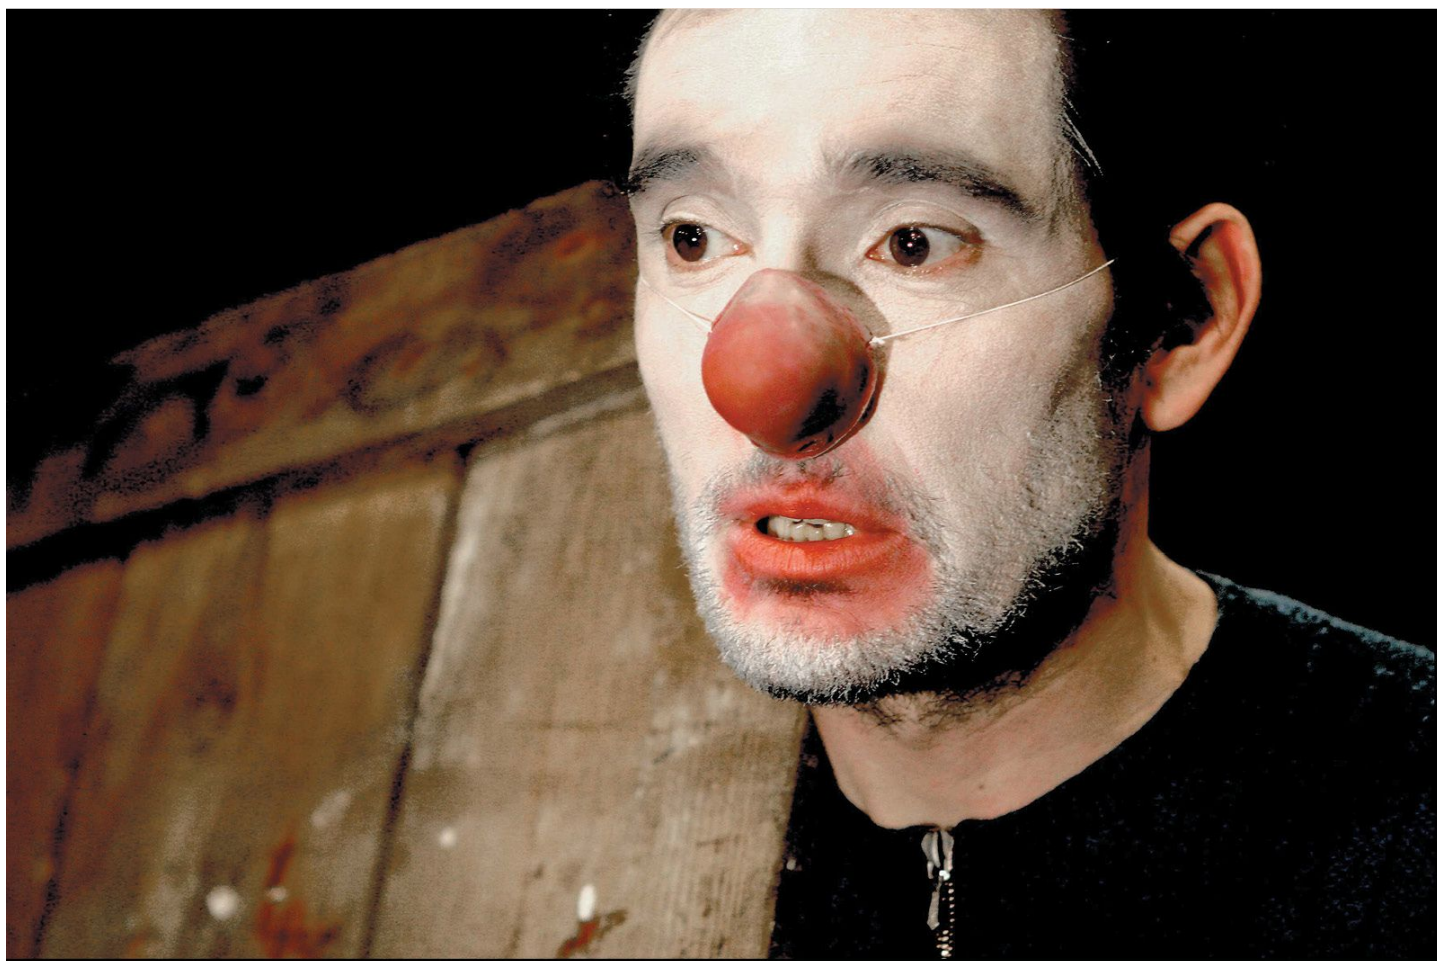

ENTRE NOUS SOIT DIT

- De [Anne Cornu](#) et [Vincent Rouche](#)

21/04 > 18/06/05

Création

Petite salle

Quand on est clown, on n'a que faire des conventions sociales ! Alors, dans cette intimité de l'instant, il vous prend à témoin, lit aussi en vous, spectateurs. Sachez-le, tout ce qui vient de vous là intéresse. Le moindre indice qui affleure, un rire, une larme, un soupir ou un silence, il mène son enquête en direct. Sensible jusqu'à l'outrance, il tentera avec vous l'impossible : l'ivresse d'une vraie rencontre.

Distribution

- De [Anne Cornu](#) et [Vincent Rouche](#)
- Avec [Thierry Lefèvre](#)
- Mise en scène [Anne Cornu](#) et [Vincent Rouche](#)
- Lumière [André Meurice](#)
- Muse du clown [Milie](#)
- Illustrations [Emilie Cottam](#)
- Régie [Antoine Nelisse](#) et [Gaspard Samyn](#)
- Direction technique [Gérard Raquet](#)
- Equipe technique [Mathieu Bastyns](#), [Frédéric Gossiaux](#), [Gauthier Minne](#)

Une création et coproduction du Théâtre Le Public et de la Compagnie du Moment. Photos © Cassandre Sturbois.