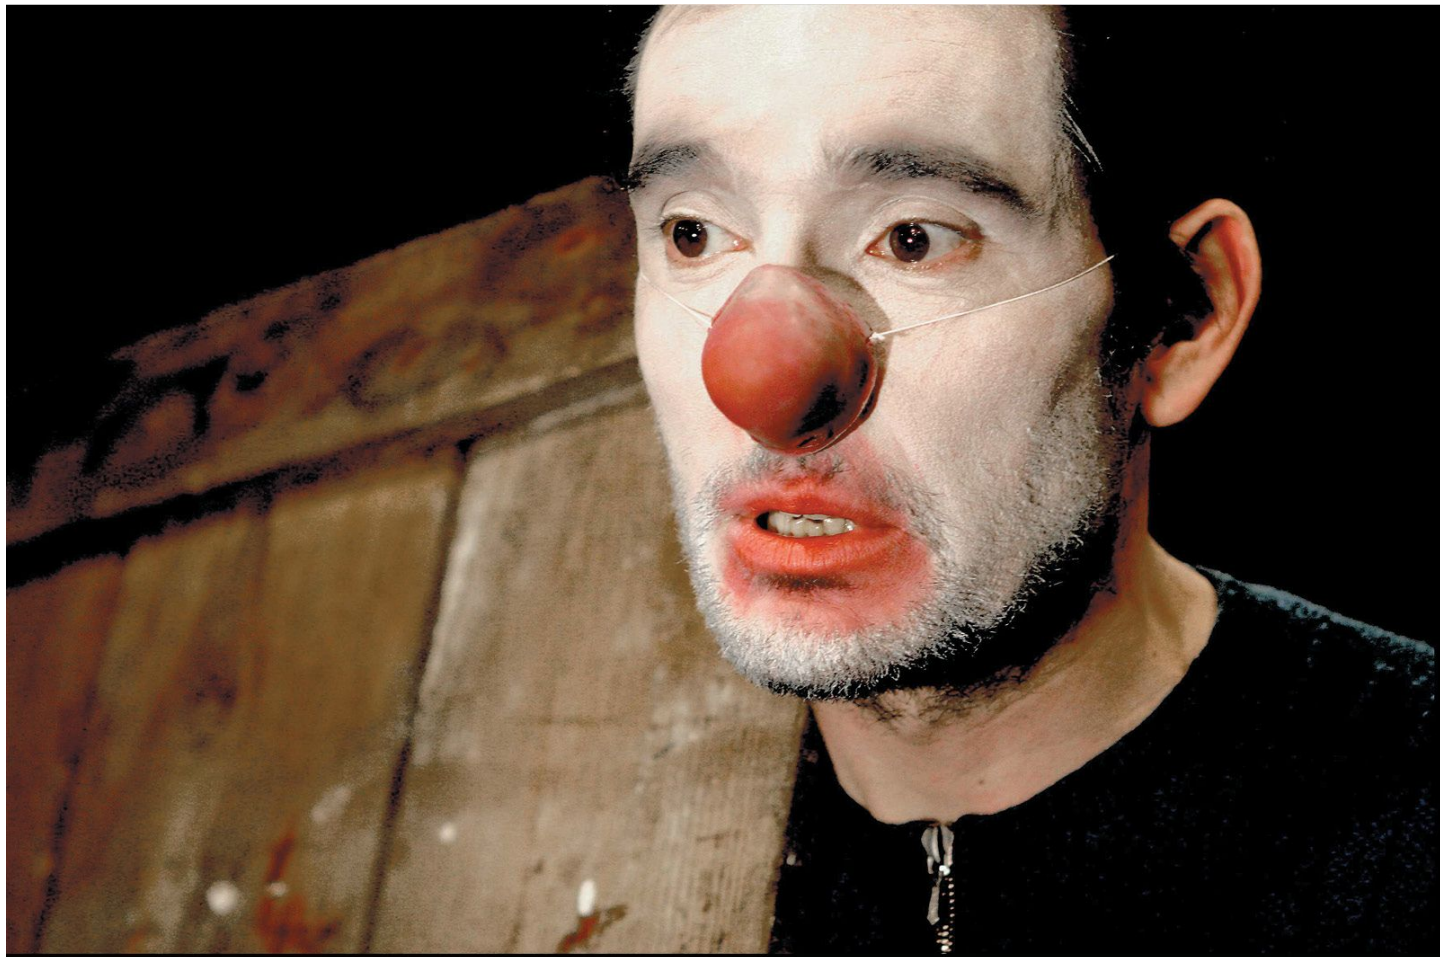

# ENTRE NOUS SOIT DIT

- D' [Anne Cornu](#) et [Vincent Rouche](#)
- D' [Anne Cornu](#) et [Vincent Rouche](#)

21/04 > 18/06/05

Création

Petite salle

Quand on est clown, on n'a que faire des conventions sociales ! Alors, dans cette intimité de l'instant, il vous prend à témoin, lit aussi en vous, spectateurs. Sachez-le, tout ce qui vient de vous là intéresse. Le moindre indice qui affleure, un rire, une larme, un soupir ou un silence, il mène son enquête en direct. Sensible jusqu'à l'outrance, il tentera avec vous l'impossible : l'ivresse d'une vraie rencontre.

## Distribution

- D' [Anne Cornu](#) et [Vincent Rouche](#)
- Avec [Thierry Lefèvre](#)
- Mise en scène [Anne Cornu](#) et [Vincent Rouche](#)
- Lumière [André Meurice](#)
- Muse du clown [Milie](#)
- Illstrations [Emilie Cottam](#)
- Régie [Antoine Nelisse](#) et [Gaspard Samyn](#)
- Direction technique [Gérard Raquet](#)
- Equipe technique [Mathieu Bastyns](#), [Frédéric Gossiaux](#), [Gauthier Minne](#)

Une création et coproduction du Théâtre Le Public et de la Compagnie du Moment. Photos © Cassandre Sturbois.